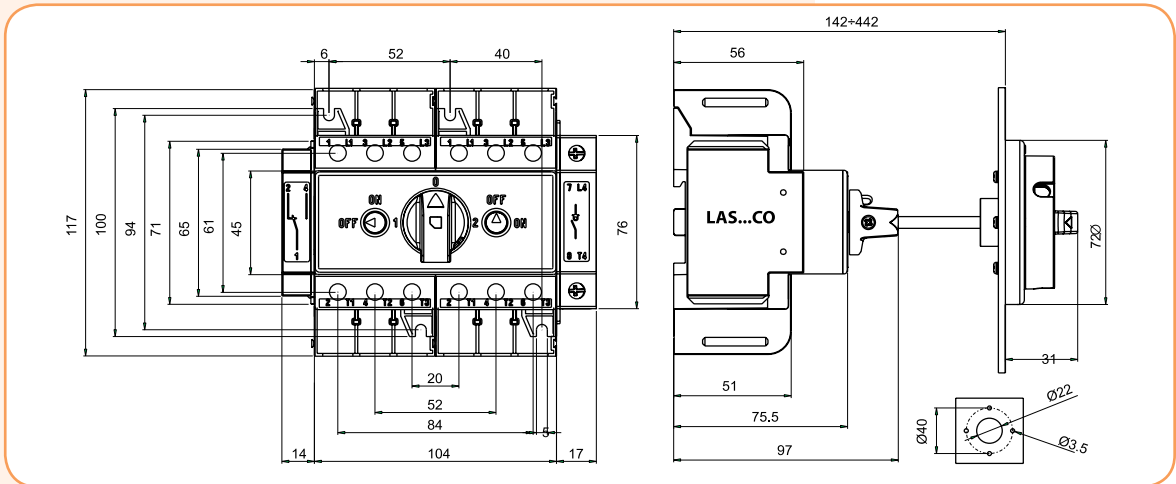

Габаритные размеры