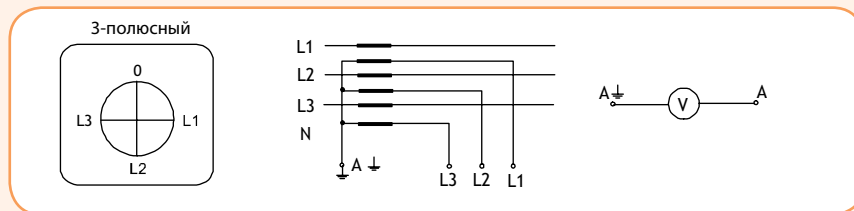

Схемы переключателей

Тип 01 (переключатели 0-1)

Тип 02 (переключатели с позицией "0" 1-0-2)

Тип 41 (переключатели для измерения фазного и линейного напряжений L3L1-L2L3-L1L2-0-L1N-L2N-L3N)

Тип 31 (переключатели для измерения фазного тока 0-L1-L2-L3)