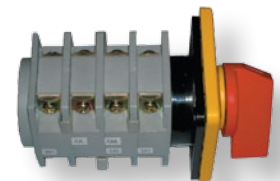

Переключатель реверсивный L-0-P (серо-черный)

Тип	I_e(A)	Количество полюсов	Код	Вес (кг)	Упаковка (шт.)
ELK 16 3b 11.01	16	3	04772200	0,154	1
ELK 25 3b 11.01	25	3	04772201	0,244	1
ELK 32 3b 11.01	32	3	04772202	0,249	1
ELK 40 3b 11.01	40	3	04772203	0,596	1
ELK 63 3b 11.01	63	3	04772204	0,606	1
ELK 80 3b 11.01	80	3	04772205	1,825	1
ELK 100 3b 11.01	100	3	04772206	1,875	1

Переключатель реверсивный L-0-P (желто-красный)

Тип	I_e(A)	Количество полюсов	Код	Вес (кг)	Упаковка (шт.)
ELK 16 3b 11.02	16	3	04772211	0,154	1
ELK 25 3b 11.02	25	3	04772212	0,244	1
ELK 32 3b 11.02	32	3	04772213	0,249	1
ELK 40 3b 11.02	40	3	04772214	0,596	1
ELK 63 3b 11.02	63	3	04772215	0,606	1
ELK 80 3b 11.02	80	3	04772216	1,825	1
ELK 100 3b 11.02	100	3	04772217	1,875	1

Переключатель многопозиционный 0-1-2 (серо-черный)

Тип	I_e(A)	Количество полюсов	Код	Вес (кг)	Упаковка (шт.)
ELK 16 3b 12.01	16	3	04772241	0,172	1
ELK 25 3b 12.01	25	3	04772242	0,289	1
ELK 32 3b 12.01	32	3	04772243	0,294	1
ELK 40 3b 12.01	40	3	04772244	0,756	1
ELK 63 3b 12.01	63	3	04772245	0,766	1
ELK 80 3b 12.01	80	3	04772246	2,325	1
ELK 100 3b 12.01	100	3	04772247	2,425	1

Переключатель многопозиционный 0-1-2 (желто-красный)

Тип	I_e(A)	Количество полюсов	Код	Вес (кг)	Упаковка (шт.)
ELK 16 3b 12.02	16	3	04772251	0,172	1
ELK 25 3b 12.02	25	3	04772252	0,289	1
ELK 32 3b 12.02	32	3	04772253	0,294	1
ELK 40 3b 12.02	40	3	04772254	0,756	1
ELK 63 3b 12.02	63	3	04772255	0,766	1
ELK 80 3b 12.02	80	3	04772256	2,325	1
ELK 100 3b 12.02	100	3	04772257	2,425	1