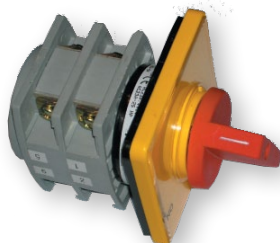

Переключатель с позицией "0" 1-0-2 (серо-черный)

Тип	Ie(A)	Количество полюсов	Код	Вес (кг)	Упаковка (шт.)
ELK 10 1b 02.01	10	1	04772064	0,042	1
ELK 16 1b 02.01	16	1	04772065	0,097	1
ELK 25 1b 02.01	25	1	04772066	0,148	1
ELK 32 1b 02.01	32	1	04772067	0,15	1
ELK 40 1b 02.01	40	1	04772068	0,375	1
ELK 63 1b 02.01	63	1	04772069	0,377	1
ELK 80 1b 02.01	80	1	04772070	0,785	1
ELK 100 1b 02.01	100	1	04772071	0,795	1
ELK 10 2b 02.01	10	2	04772080	0,057	1
ELK 16 2b 02.01	16	2	04772081	0,127	1
ELK 25 2b 02.01	25	2	04772082	0,208	1
ELK 32 2b 02.01	32	2	04772083	0,218	1
ELK 40 2b 02.01	40	2	04772084	0,48	1
ELK 63 2b 02.01	63	2	04772085	0,5	1
ELK 80 2b 02.01	80	2	04772086	1,335	1
ELK 100 2b 02.01	100	2	04772087	1,345	1
ELK 10 3b 02.01	10	3	04772096	0,067	1
ELK 16 3b 02.01	16	3	04772097	0,154	1
ELK 25 3b 02.01	25	3	04772098	0,244	1
ELK 32 3b 02.01	32	3	04772099	0,249	1
ELK 40 3b 02.01	40	3	04772100	0,596	1
ELK 63 3b 02.01	63	3	04772101	0,606	1
ELK 80 3b 02.01	80	3	04772102	1,825	1
ELK 100 3b 02.01	100	3	04772103	1,875	1