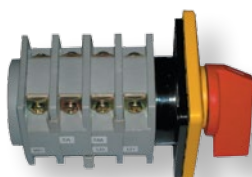

Переключатель звезда-треугольник 0-Y-D (серо-черный)

Тип	Ie(A)	Количество полюсов	Код	Вес (кг)	Упаковка (шт.)
ELK 16 3b 13.01	16	3	04772221	0,172	1
ELK 25 3b 13.01	25	3	04772222	0,289	1
ELK 32 3b 13.01	32	3	04772223	0,294	1
ELK 40 3b 13.01	40	3	04772224	0,756	1
ELK 63 3b 13.01	63	3	04772225	0,766	1
ELK 80 3b 13.01	80	3	04772226	2,325	1
ELK 100 3b 13.01	100	3	04772227	2,425	1

Переключатель звезда-треугольник 0-Y-D (желто-красный)

Тип	Ie(A)	Количество полюсов	Код	Вес (кг)	Упаковка (шт.)
ELK 16 3b 13.02	16	3	04772231	0,172	1
ELK 25 3b 13.02	25	3	04772232	0,289	1
ELK 32 3b 13.02	32	3	04772233	0,294	1
ELK 40 3b 13.02	40	3	04772234	0,756	1
ELK 63 3b 13.02	63	3	04772235	0,766	1
ELK 80 3b 13.02	80	3	04772236	2,325	1
ELK 100 3b 13.02	100	3	04772237	2,425	1

Переключатель 0-1 в корпусе (серо-черный)

Тип	Ie(A)	Количество полюсов	Код	Вес (кг)	Упаковка (шт.)
ELK 10 1b 01.01 - B1	10	1	04772258	0,22	1
ELK 16 1b 01.01 - B1	16	1	04772259	0,26	1
ELK 25 1b 01.01 - B1	25	1	04772260	0,32	1
ELK 32 1b 01.01 - B1	32	1	04772261	0,32	1
ELK 40 1b 01.01 - B1	40	1	04772262	0,625	1
ELK 63 1b 01.01 - B2	63	1	04772263	0,625	1
ELK 10 2b 01.01 - B1	10	2	04772270	0,22	1
ELK 16 2b 01.01 - B1	16	2	04772271	0,26	1
ELK 25 2b 01.01 - B1	25	2	04772272	0,32	1
ELK 32 2b 01.01 - B1	32	2	04772273	0,325	1
ELK 40 2b 01.01 - B2	40	2	04772274	0,64	1
ELK 63 2b 01.01 - B2	63	2	04772275	0,645	1
ELK 10 3b 01.01 - B1	10	3	04772282	0,23	1
ELK 16 3b 01.01 - B1	16	3	04772283	0,285	1
ELK 25 3b 01.01 - B1	25	3	04772284	0,36	1
ELK 32 3b 01.01 - B1	32	3	04772285	0,37	1
ELK 40 3b 01.01 - B2	40	3	04772286	0,715	1
ELK 63 3b 01.01 - B2	63	3	04772287	0,725	1
ELK 10 4b 01.01 - B1	10	4	04772294	0,24	1
ELK 16 4b 01.01 - B1	16	4	04772295	0,29	1
ELK 25 4b 01.01 - B1	25	4	04772296	0,38	1
ELK 32 4b 01.01 - B1	32	4	04772297	0,39	1
ELK 40 4b 01.01 - B2	40	4	04772298	0,745	1
ELK 63 4b 01.01 - B2	63	4	04772299	0,765	1