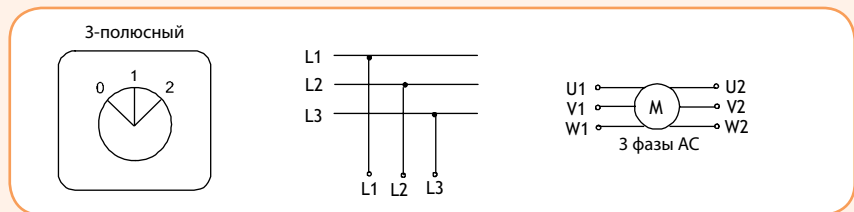

Тип 12 (переключатели многопозиционные 0-1-2)