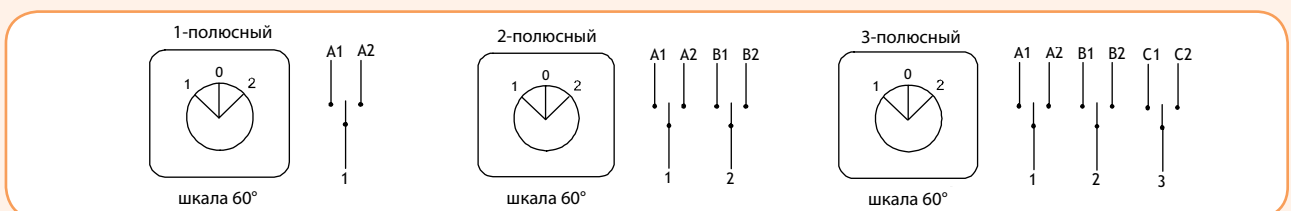

Тип 41 (переключатели для измерения фазного и линейного напряжений L3L1-L2L3-L1L2-0-L1N-L2N-L3N)

Тип 02 (переключатели с позицией "0" 1-0-2)