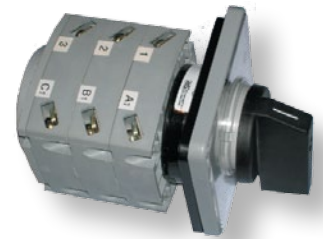

Переключатели кулачковые типа ELK

Переключатель 0-1 (серо-черный)

Тип	I_e(A)	Количество полюсов	Код	Вес (кг)	Упаковка (шт.)
ELK 10 1b 01.01	10	1	04772000	0,037	1
ELK 16 1b 01.01	16	1	04772001	0,095	1
ELK 25 1b 01.01	25	1	04772002	0,146	1
ELK 32 1b 01.01	32	1	04772003	0,146	1
ELK 40 1b 01.01	40	1	04772004	0,35	1
ELK 63 1b 01.01	63	1	04772005	0,35	1
ELK 80 1b 01.01	80	1	04772006	0,715	1
ELK 100 1b 01.01	100	1	04772007	0,725	1
ELK 10 2b 01.01	10	2	04772016	0,042	1
ELK 16 2b 01.01	16	2	04772017	0,097	1
ELK 25 2b 01.01	25	2	04772018	0,148	1
ELK 32 2b 01.01	32	2	04772019	0,15	1
ELK 40 2b 01.01	40	2	04772020	0,375	1
ELK 63 2b 01.01	63	2	04772021	0,377	1
ELK 80 2b 01.01	80	2	04772022	0,775	1
ELK 100 2b 01.01	100	2	04772023	0,785	1
ELK 10 3b 01.01	10	3	04772032	0,052	1
ELK 16 3b 01.01	16	3	04772033	0,122	1
ELK 25 3b 01.01	25	3	04772034	0,188	1
ELK 32 3b 01.01	32	3	04772035	0,193	1
ELK 40 3b 01.01	40	3	04772036	0,45	1
ELK 63 3b 01.01	63	3	04772037	0,46	1
ELK 80 3b 01.01	80	3	04772038	1,205	1
ELK 100 3b 01.01	100	3	04772039	1,225	1
ELK 10 4b 01.01	10	4	04772048	0,08	1
ELK 16 4b 01.01	16	4	04772049	0,15	1
ELK 25 4b 01.01	25	4	04772050	0,24	1
ELK 32 4b 01.01	32	4	04772051	0,25	1
ELK 40 4b 01.01	40	4	04772052	0,53	1
ELK 63 4b 01.01	63	4	04772053	0,55	1
ELK 80 4b 01.01	80	4	04772054	1,47	1
ELK 100 4b 01.01	100	4	04772055	1,48	1