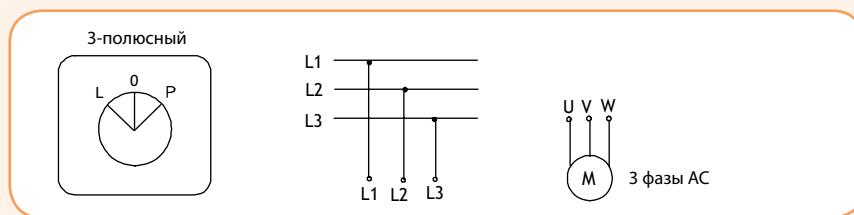

Тип 11 (переключатели реверсивные L-0-P)