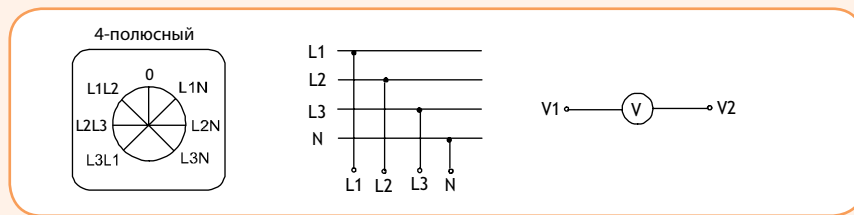

Схемы переключателей

Тип 01 (переключатели 0-1)

Тип 02 (переключатели с позицией "0" 1-0-2)

Тип 41 (переключатели для измерения фазного и линейного напряжений L3L1-L2L3-L1L2-0-L1N-L2N-L3N)

Тип 31 (переключатели для измерения фазного тока 0-L1-L2-L3)