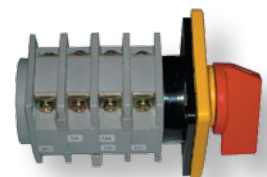

Переключатель реверсивный L-0-P (серо-черный)

Тип	I_e(A)	Количество полюсов	Код	Вес (кг)	Упаковка (шт.)
ELK 16 3b 11.01	16	3	04772200	0,154	1
ELK 25 3b 11.01	25	3	04772201	0,244	1
ELK 32 3b 11.01	32	3	04772202	0,249	1
ELK 40 3b 11.01	40	3	04772203	0,596	1
ELK 63 3b 11.01	63	3	04772204	0,606	1
ELK 80 3b 11.01	80	3	04772205	1,825	1
ELK 100 3b 11.01	100	3	04772206	1,875	1

Переключатель реверсивный L-0-P (желто-красный)

Тип	I_e(A)	Количество полюсов	Код	Вес (кг)	Упаковка (шт.)
ELK 16 3b 11.02	16	3	04772211	0,154	1
ELK 25 3b 11.02	25	3	04772212	0,244	1
ELK 32 3b 11.02	32	3	04772213	0,249	1
ELK 40 3b 11.02	40	3	04772214	0,596	1
ELK 63 3b 11.02	63	3	04772215	0,606	1
ELK 80 3b 11.02	80	3	04772216	1,825	1
ELK 100 3b 11.02	100	3	04772217	1,875	1

Переключатель многопозиционный 0-1-2 (серо-черный)

Тип	I_e(A)	Количество полюсов	Код	Вес (кг)	Упаковка (шт.)
ELK 16 3b 12.01	16	3	04772241	0,172	1
ELK 25 3b 12.01	25	3	04772242	0,289	1
ELK 32 3b 12.01	32	3	04772243	0,294	1
ELK 40 3b 12.01	40	3	04772244	0,756	1
ELK 63 3b 12.01	63	3	04772245	0,766	1
ELK 80 3b 12.01	80	3	04772246	2,325	1
ELK 100 3b 12.01	100	3	04772247	2,425	1

Переключатель многопозиционный 0-1-2 (желто-красный)

Тип	I_e(A)	Количество полюсов	Код	Вес (кг)	Упаковка (шт.)
ELK 16 3b 12.02	16	3	04772251	0,172	1
ELK 25 3b 12.02	25	3	04772252	0,289	1
ELK 32 3b 12.02	32	3	04772253	0,294	1
ELK 40 3b 12.02	40	3	04772254	0,756	1
ELK 63 3b 12.02	63	3	04772255	0,766	1
ELK 80 3b 12.02	80	3	04772256	2,325	1
ELK 100 3b 12.02	100	3	04772257	2,425	1