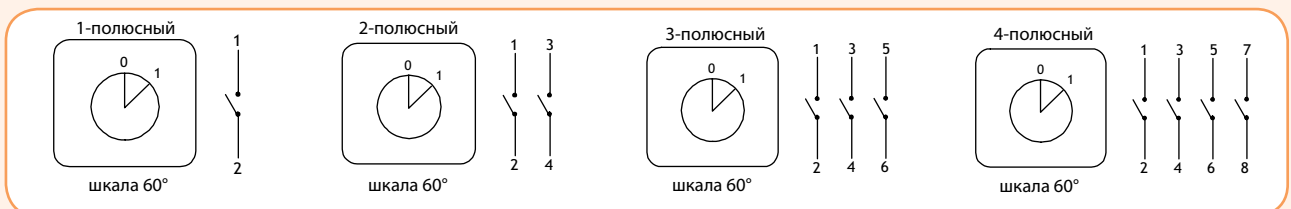

Переключатели кулачковые типа ELK

Переключатель многопозиционный 0-1-2 в корпусе (желто-красный)

Тип	Ie(A)	Количество полюсов	Код	Вес (кг)	Упаковка (шт.)
ELK 16 3b 12.02 - B2	16	3	04772451	0,415	1
ELK 25 3b 12.02 - B2	25	3	04772452	0,54	1
ELK 32 3b 12.02 - B2	32	3	04772453	0,545	1

Переключатель звезда-треугольник 0-Y-Δ в корпусе (серо-черный)

Тип	Ie(A)	Количество полюсов	Код	Вес (кг)	Упаковка (шт.)
ELK 16 3b 13.01 - B2	16	3	04772421	0,415	1
ELK 25 3b 13.01 - B2	25	3	04772422	0,54	1
ELK 32 3b 13.01 - B2	32	3	04772423	0,545	1

Переключатель звезда-треугольник 0-Y-Δ в корпусе (желто-красный)

Тип	Ie(A)	Количество полюсов	Код	Вес (кг)	Упаковка (шт.)
ELK 16 3b 13.01 - B2	16	3	04772431	0,415	1
ELK 25 3b 13.02 - B2	25	3	04772432	0,54	1
ELK 32 3b 13.02 - B2	32	3	04772433	0,545	1

Схемы переключателей

Тип 01 (переключатели 0-1)