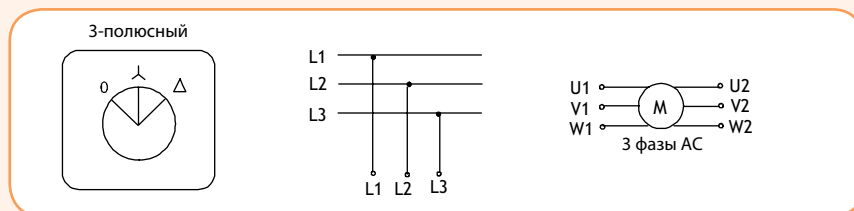

Тип 13 (переключатель звезда-треугольник 0-Y-Δ)